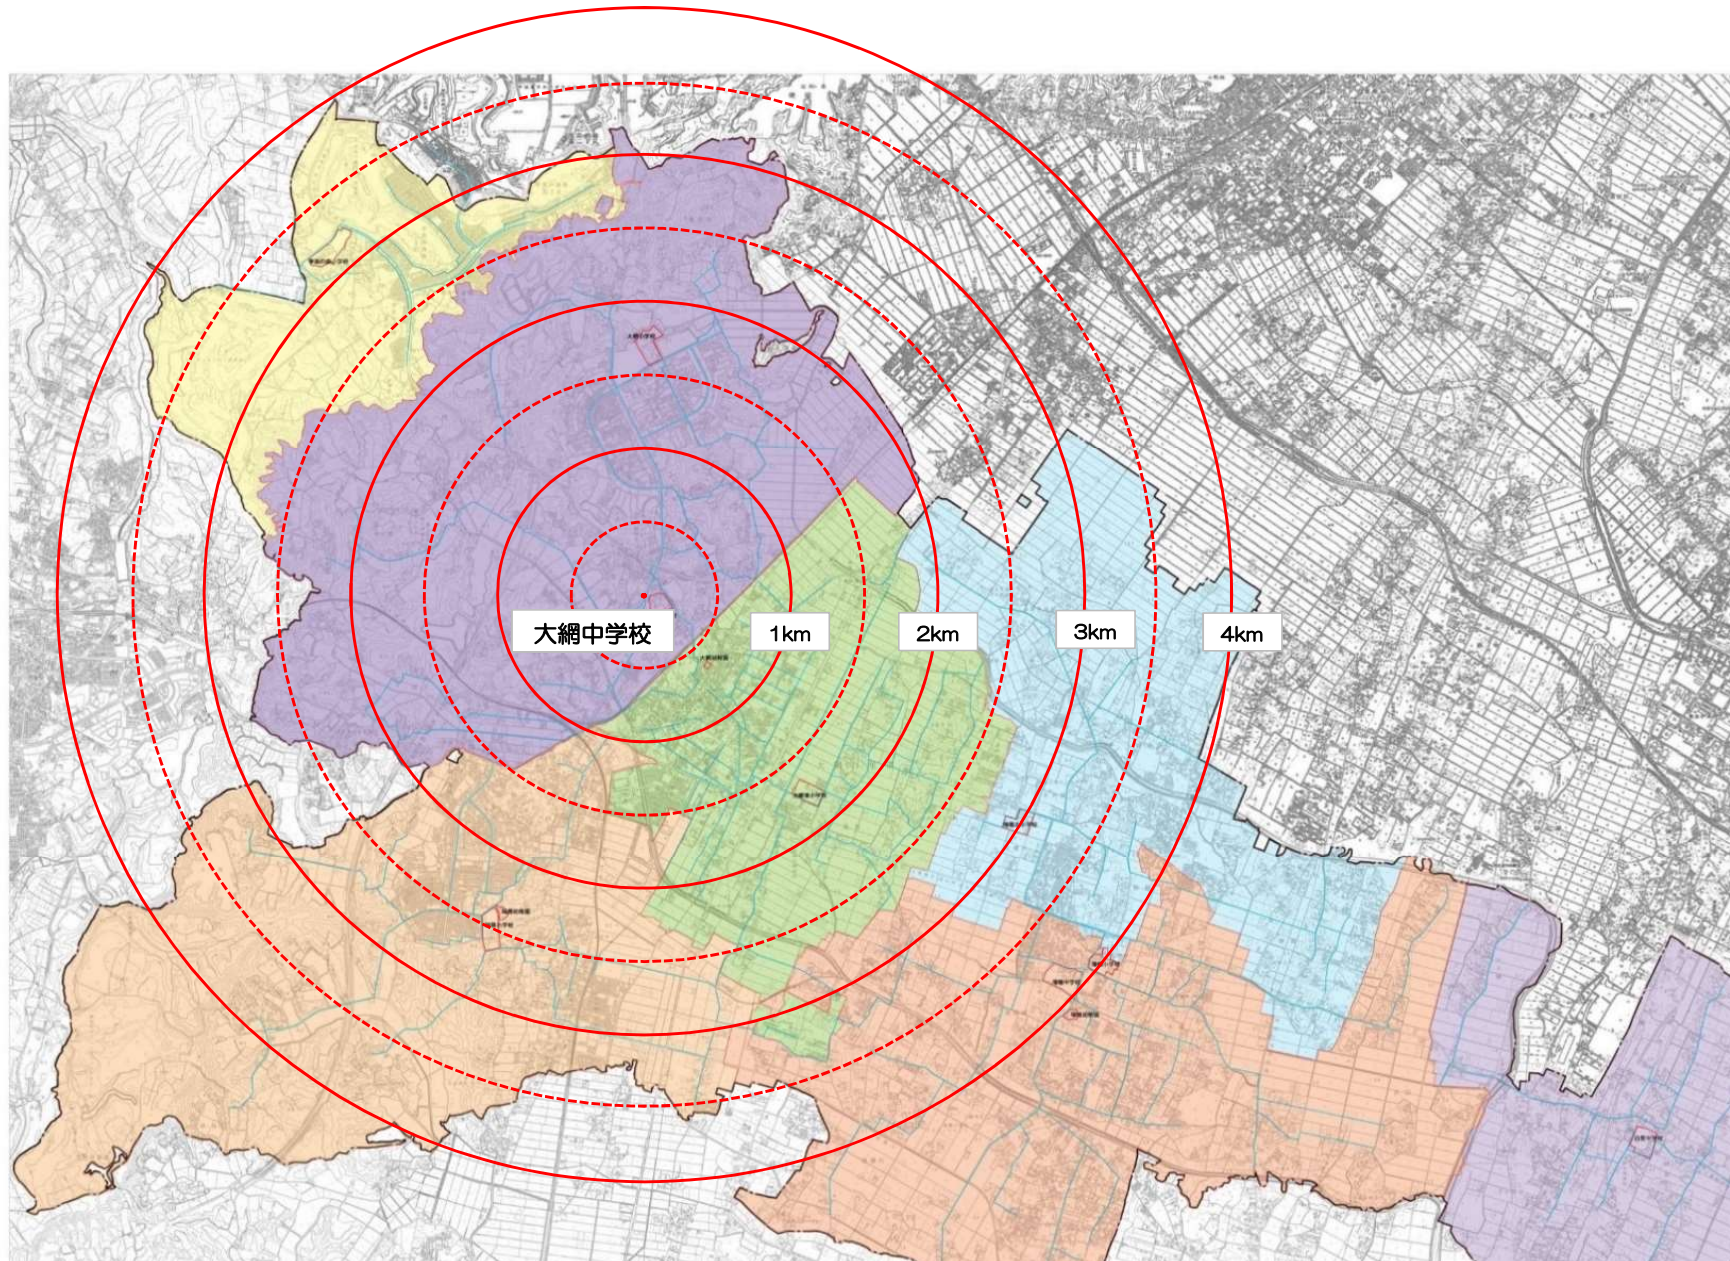

白里小学校

1km

2km

1:20,000

大網東小学校

1km

2km

增穗北小学校

1km

2km

1:20,000

白里中学校

1km

2km

3km

4km

1:20,000