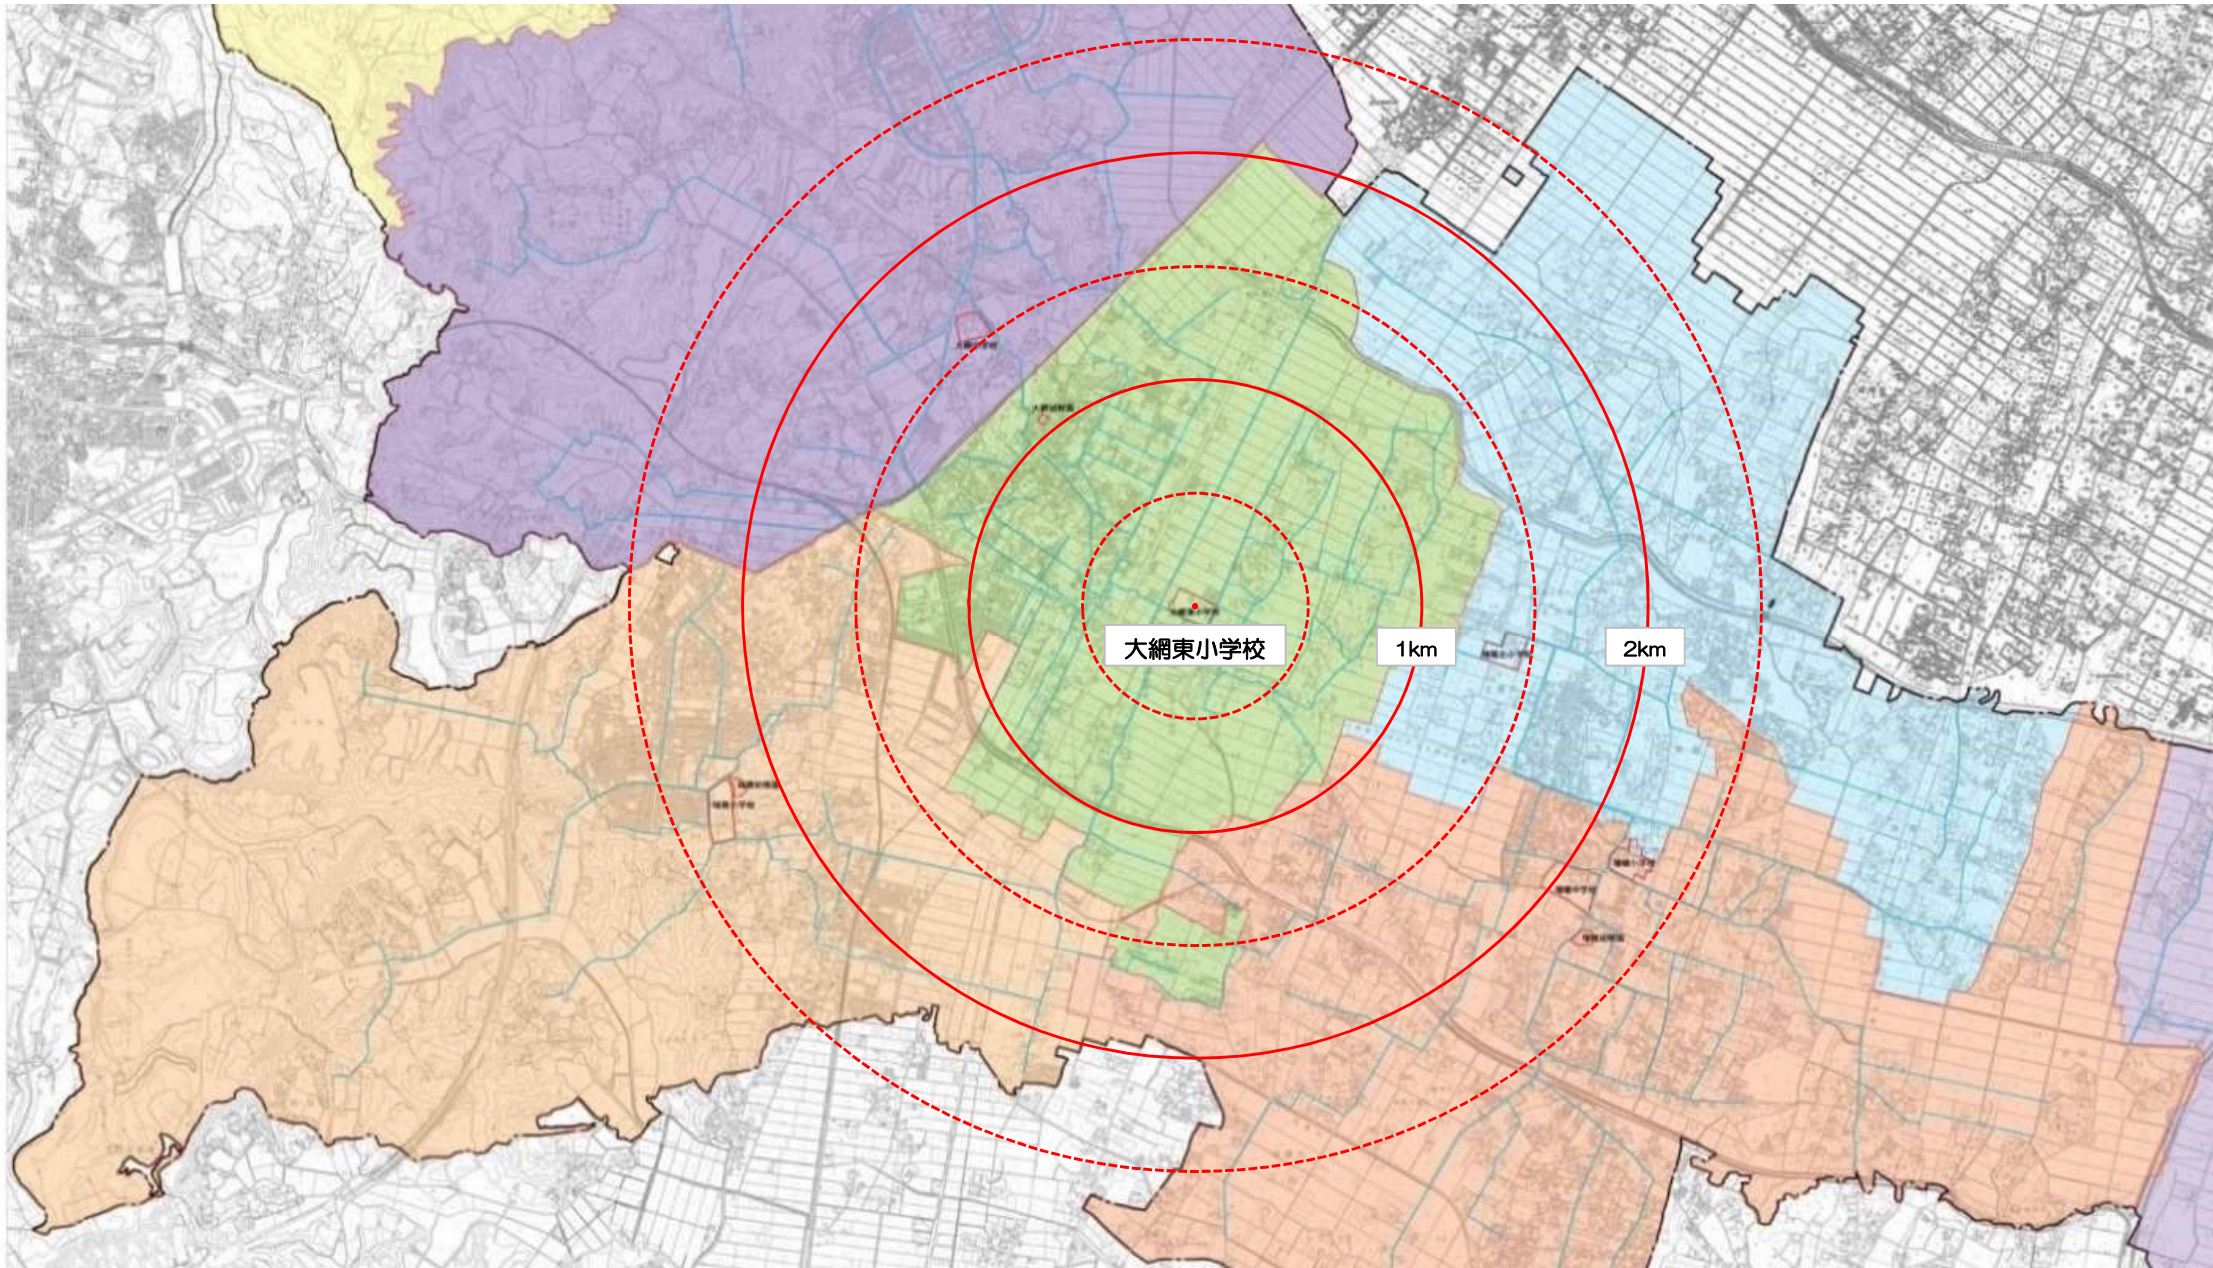

白里小学校

1km

2km

1:20,000

大網東小学校

1km

2km

增穗北小学校

1km

2km

1:20,000

白里中学校

1km

2km

3km

4km

1:20,000