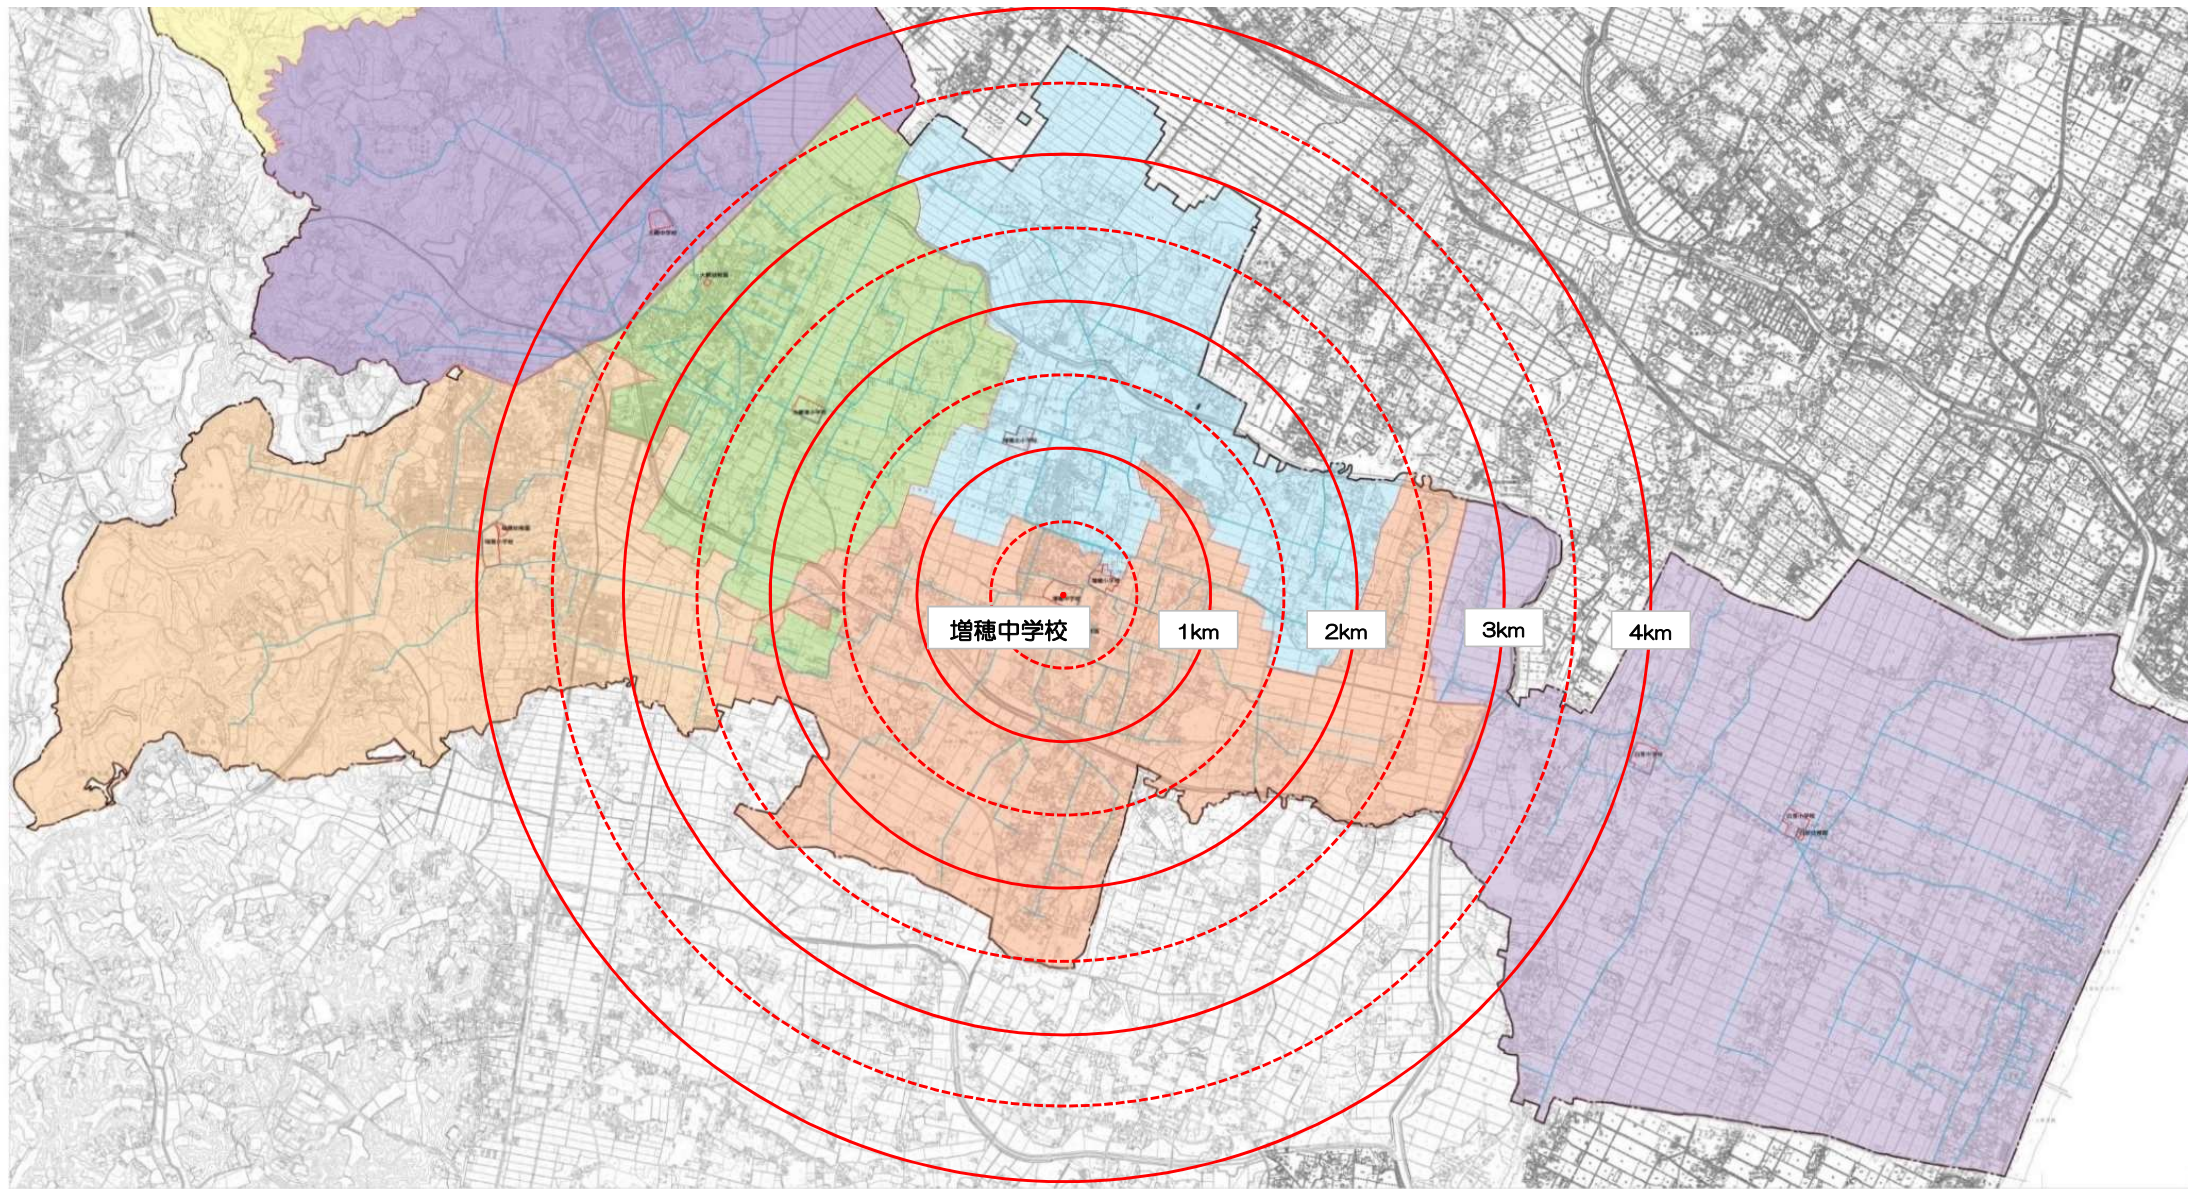

白里小学校

1km

2km

1:20,000

大網東小学校

1km

2km

增穗北小学校

1km

2km

1:20,000

白里中学校

1km

2km

3km

4km

1:20,000