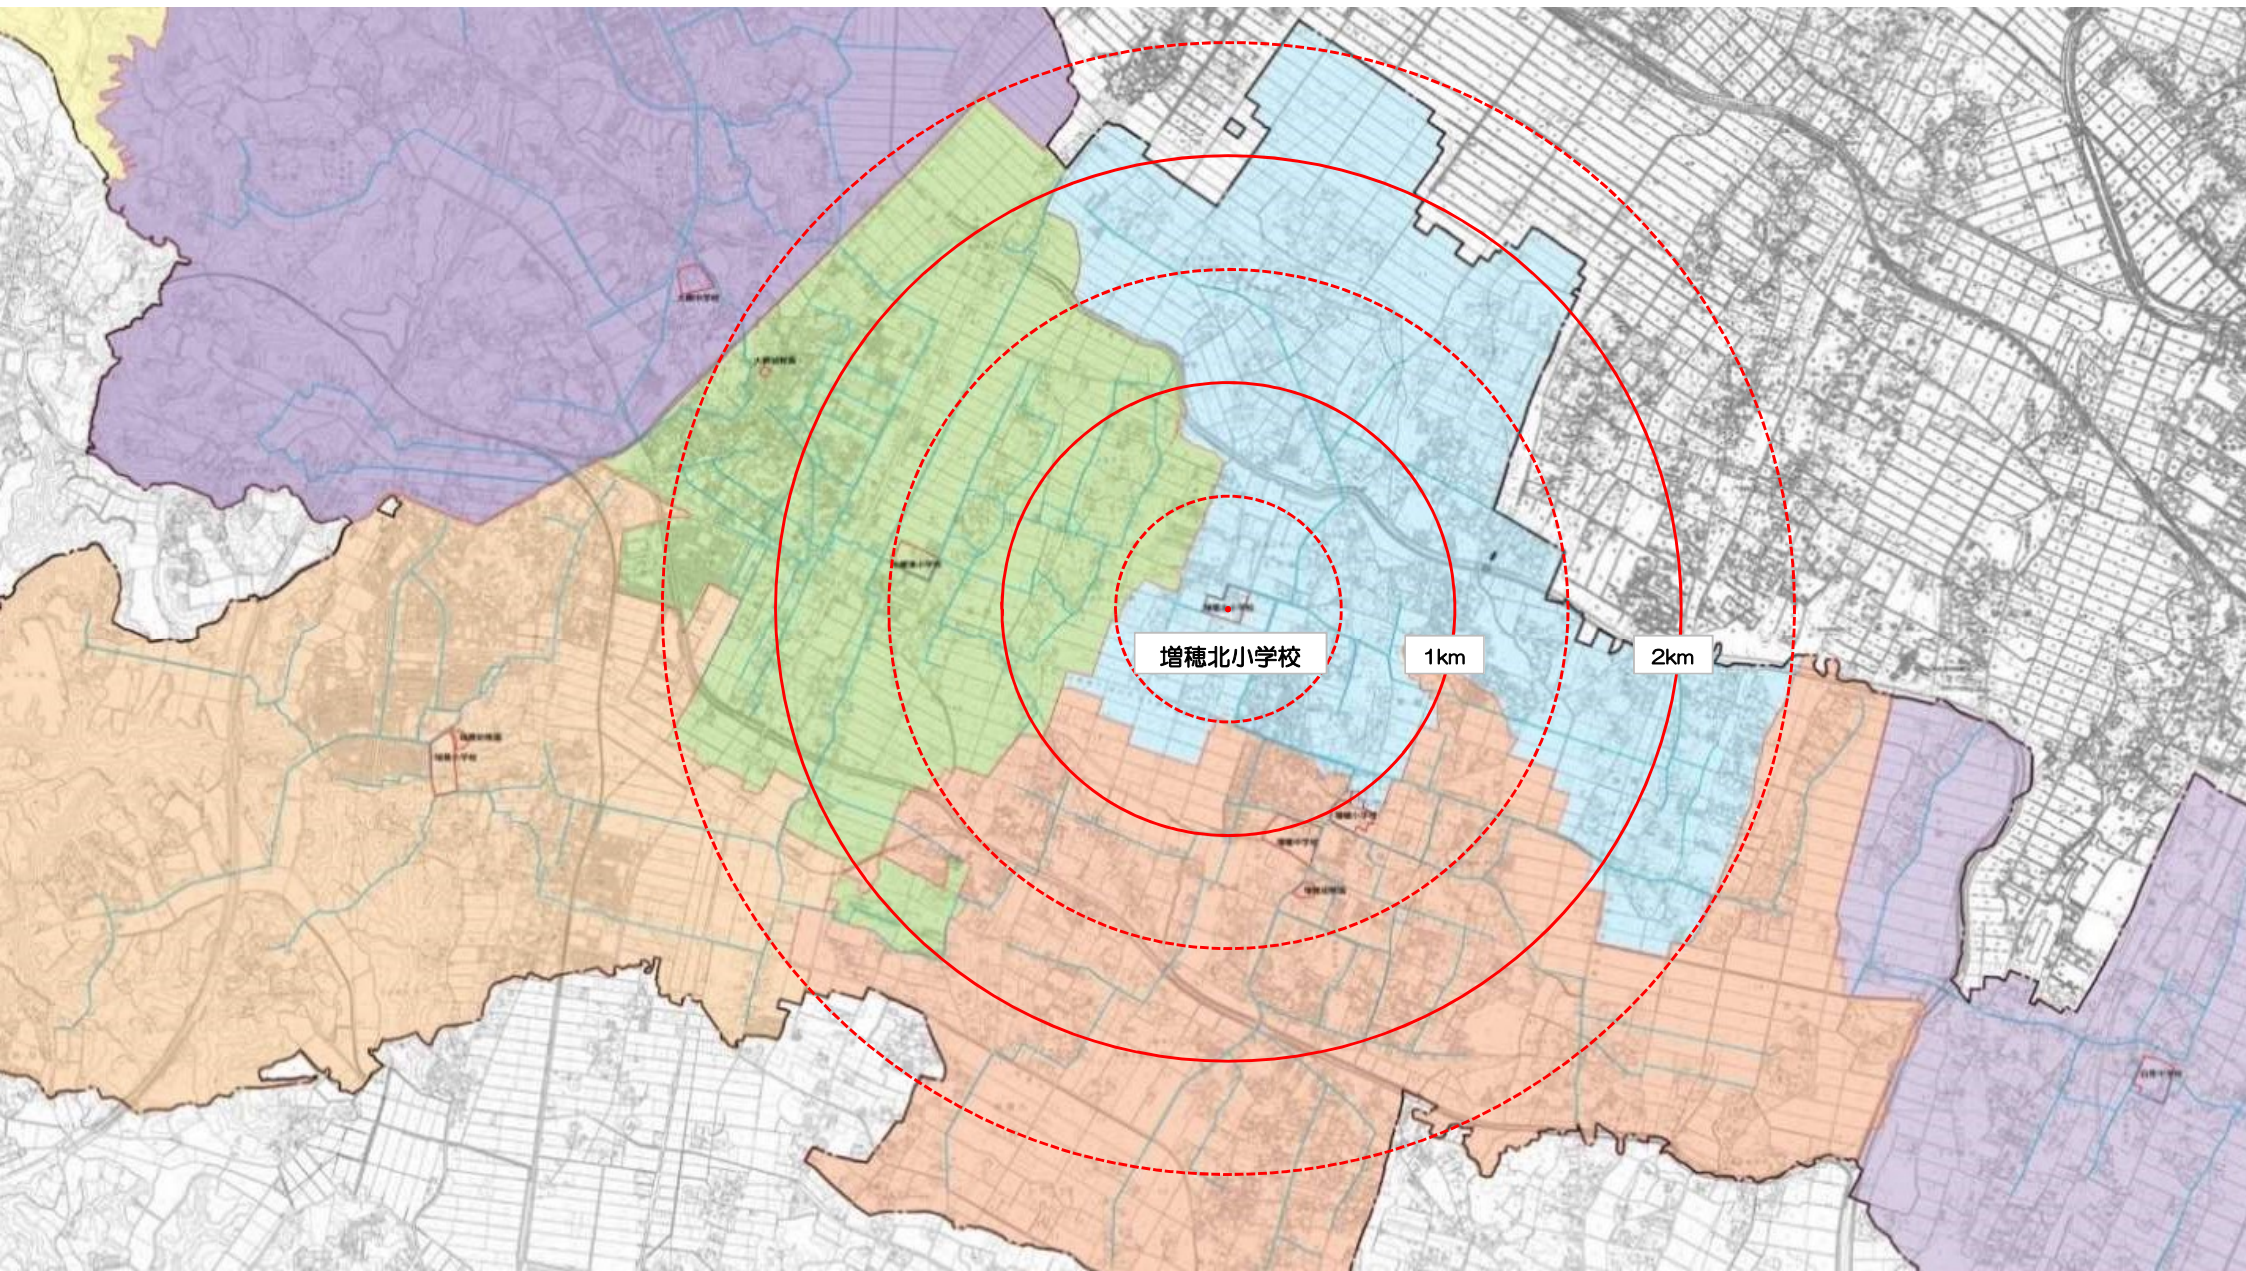

白里小学校

1km

2km

1:20,000

大網東小学校

1km

2km

增穗北小学校

1km

2km

1:20,000

白里中学校

1km

2km

3km

4km

1:20,000