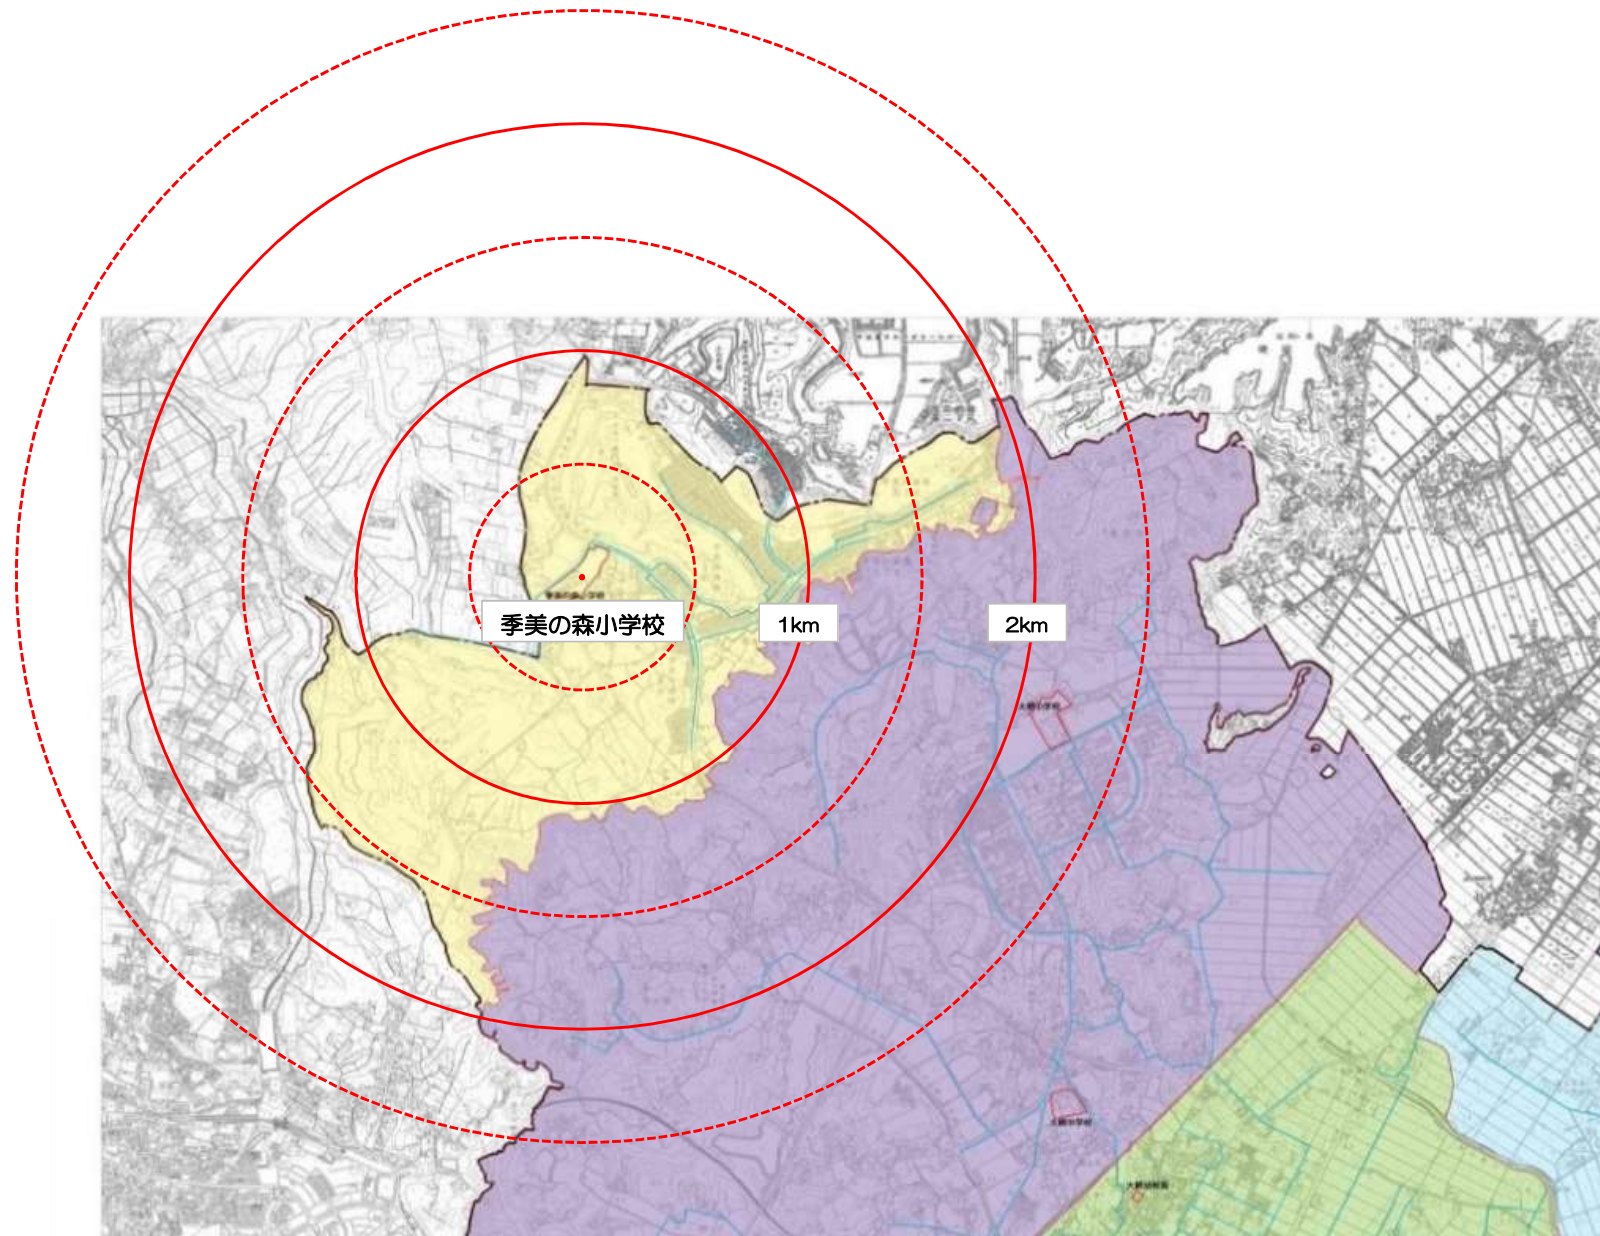

白里小学校

1km

2km

1:20,000

大網東小学校

1km

2km

增穗北小学校

1km

2km

1:20,000

白里中学校

1km

2km

3km

4km

1:20,000